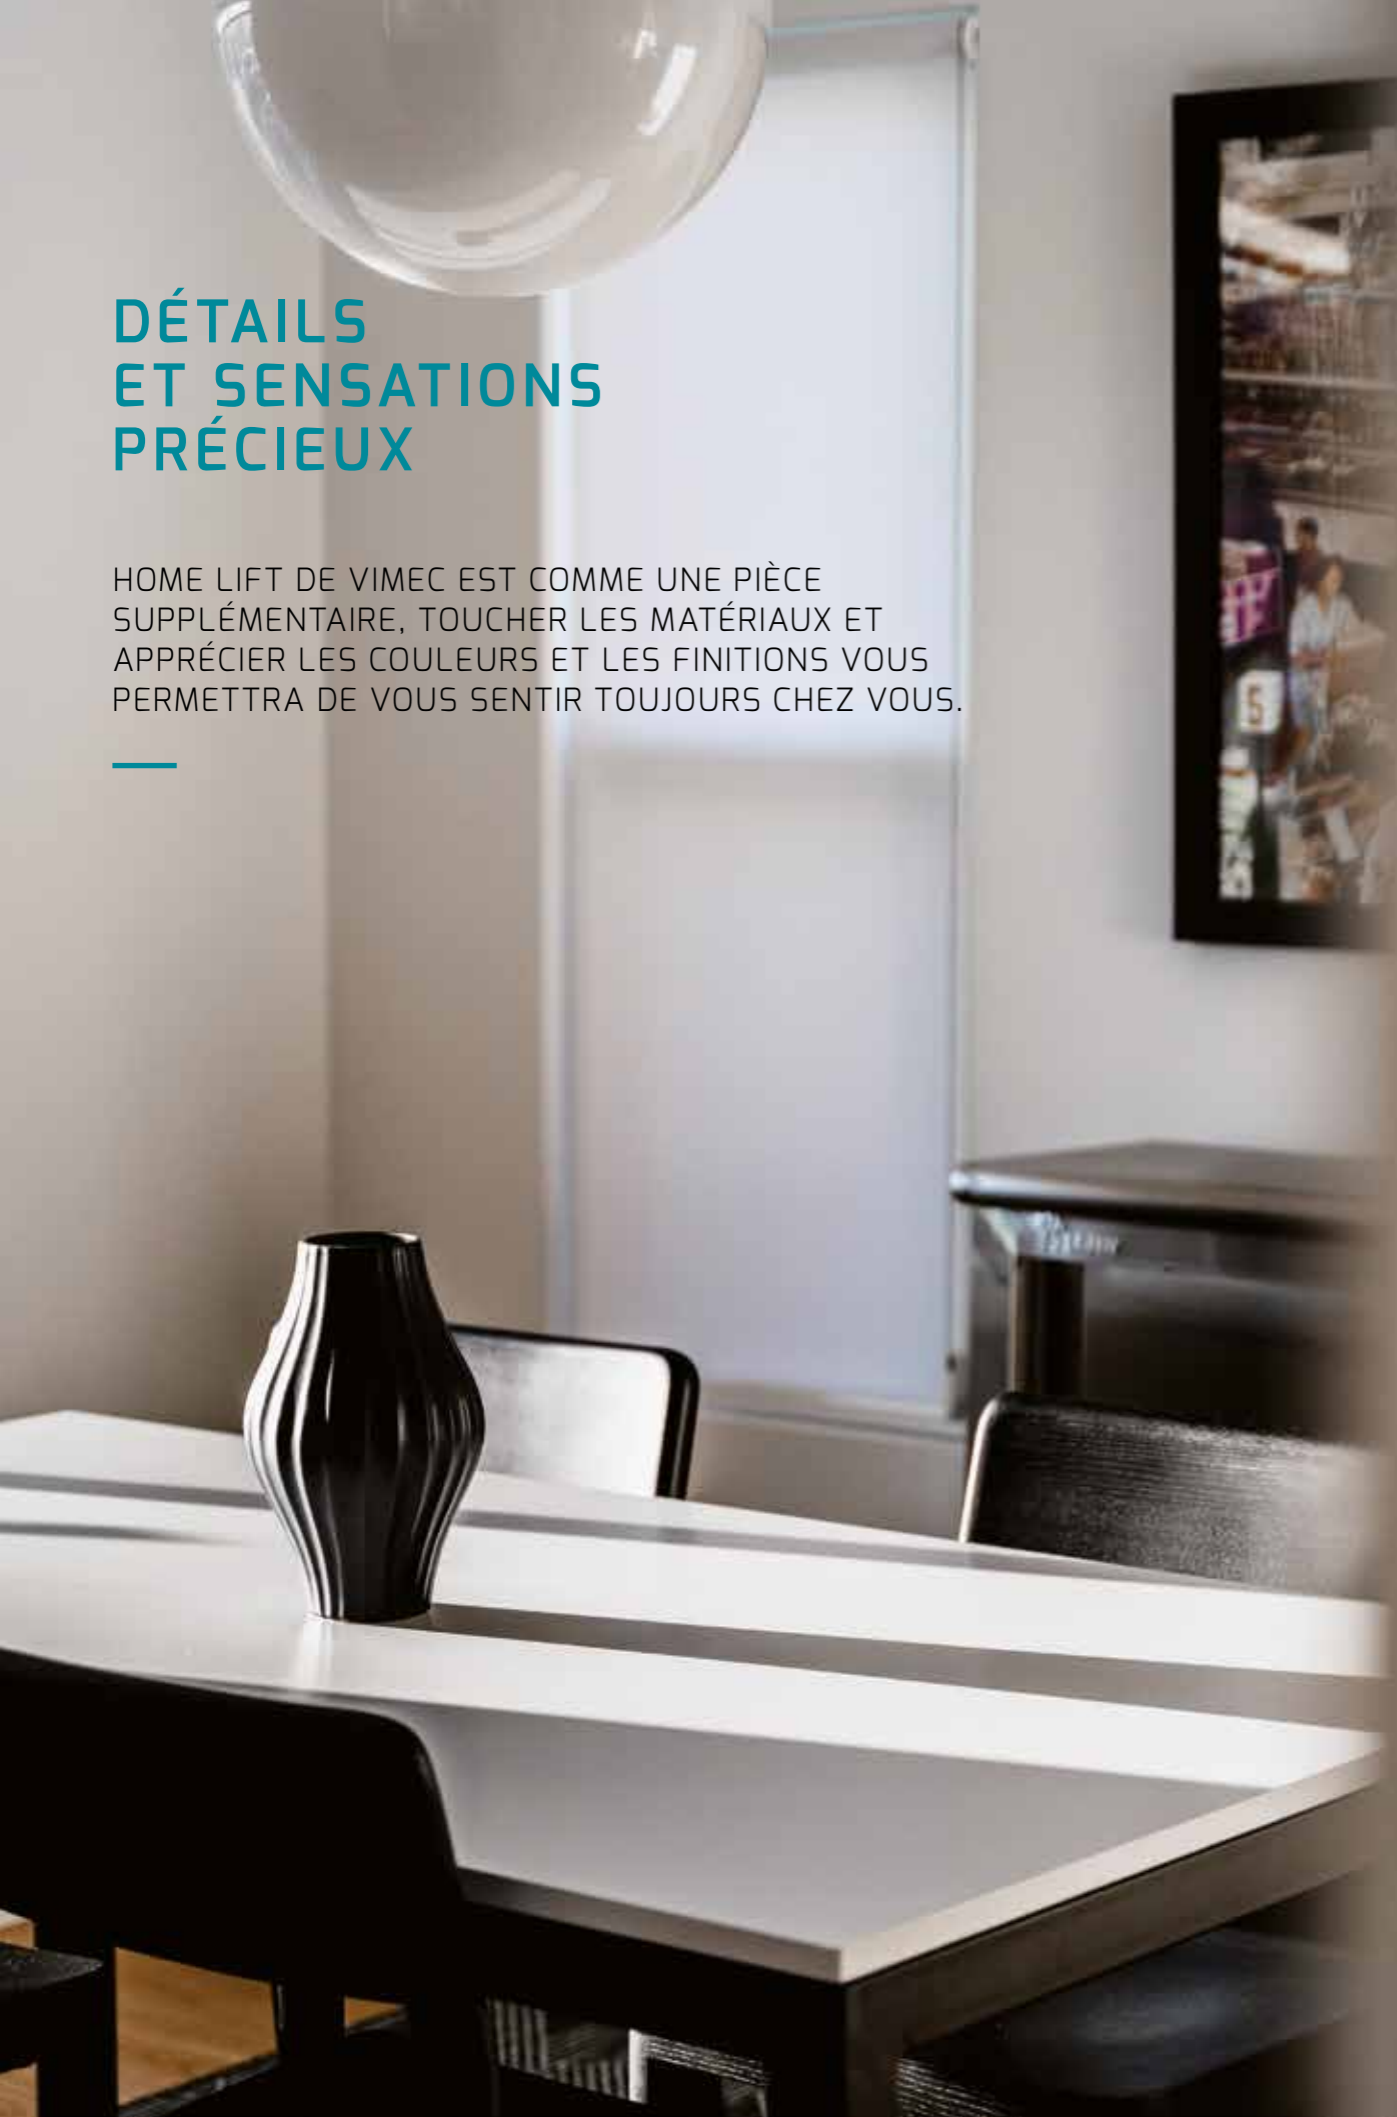

HOME LIFT DE VIMEC RELIE LES ESPACES DE
VOTRE MAISON DE FAÇON EXCLUSIVE.

DÉTAILS ET SENSATIONS PRÉCIEUX

HOME LIFT DE VIMEC EST COMME UNE PIÈCE SUPPLÉMENTAIRE, TOUCHER LES MATÉRIAUX ET APPRÉCIER LES COULEURS ET LES FINITIONS VOUS PERMETTRA DE VOUS SENTIR TOUJOURS CHEZ VOUS.