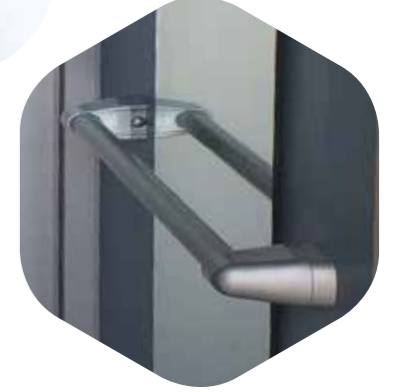

ELÉGANT, ESSENTIEL

CONCEVOIR VOTRE HOME LIFT, C'EST METTRE EN VALEUR LA VALEUR ESTHÉTIQUE DE VOTRE MAISON, DANS LE RESPECT DES FORMES ET DES COULEURS.

TECHNOLOGIE, ACCESSIBILITÉ ET CONCEPTION SUR MESURE

HOME LIFT DE VIMEC RELIE LES ESPACES DE
VOTRE MAISON DE FAÇON EXCLUSIVE.

DÉTAILS ET SENSATIONS PRÉCIEUX

HOME LIFT DE VIMEC EST COMME UNE PIÈCE SUPPLÉMENTAIRE, TOUCHER LES MATÉRIAUX ET APPRÉCIER LES COULEURS ET LES FINITIONS VOUS PERMETTRA DE VOUS SENTIR TOUJOURS CHEZ VOUS.